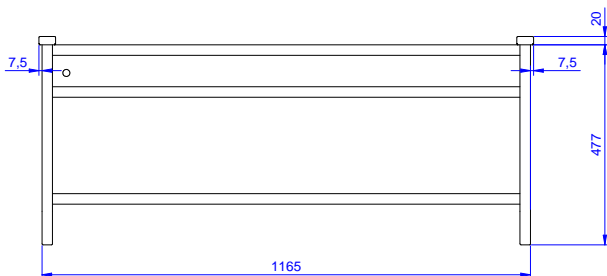

#### Articolo N° \_\_\_\_\_

Costruzione in acciaio inox AISI 304.  
Struttura a sezione quadra 25x25 mm.  
Adatta per cestelli lavastoviglie da 500x500 mm.  
Completa di ripiano di base e foro di scarico.

### Costruzione

- Capacità di carico: da 1 a 4 cestelli (a seconda del modello).
- Struttura a sezione quadrata da 25x25 mm.
- Interamente in acciaio inox AISI 304.

### Sostenibilità

- Dotato di contenitore raccogliacqua inferiore e foro di scarico.

Approvazione: \_\_\_\_\_

Fronte

Lato

Alto

**Informazioni chiave**

 Dimensioni esterne,  
 larghezza:

**864263 (DWWS2)** 1180 mm

 Dimensioni esterne,  
 profondità:

500 mm

Dimensioni esterne, altezza:

700 mm

Peso netto:

12 kg