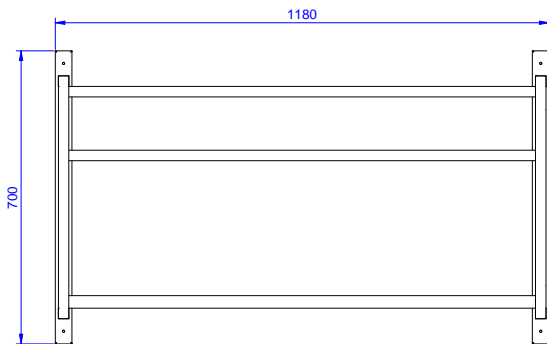

#### Articolo N° \_\_\_\_\_

Costruzione in acciaio inox AISI 304.  
Struttura a sezione quadra 25x25 mm.  
Adatta per cestelli lavastoviglie da 500x500 mm.  
Completa di ripiano di base e foro di scarico.

### Costruzione

- Capacità di carico: da 1 a 4 cestelli (a seconda del modello).
- Struttura a sezione quadrata da 25x25 mm.
- Interamente in acciaio inox AISI 304.

### Sostenibilità

- Dotato di contenitore raccogliacqua inferiore e foro di scarico.

Approvazione: \_\_\_\_\_

Fronte

Lato

Alto

**Informazioni chiave**

 Dimensioni esterne,  
 larghezza:

**864263 (DWWS2)** 1180 mm

 Dimensioni esterne,  
 profondità:

500 mm

Dimensioni esterne, altezza:

700 mm

Peso netto:

12 kg