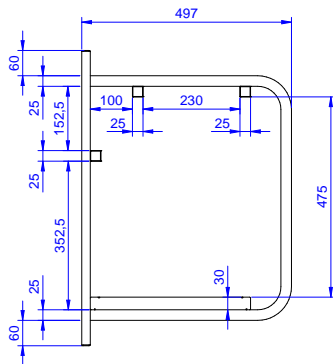

#### Articolo N° \_\_\_\_\_

Costruzione in acciaio inox AISI 304.  
Struttura a sezione quadra 25x25 mm.  
Adatta per cestelli lavastoviglie da 500x500 mm.  
Completa di ripiano di base e foro di scarico.

### Costruzione

- Capacità di carico: da 1 a 4 cestelli (a seconda del modello).
- Struttura a sezione quadrata da 25x25 mm.
- Interamente in acciaio inox AISI 304.

### Sostenibilità

- Dotato di contenitore raccogliacqua inferiore e foro di scarico.

Approvazione: \_\_\_\_\_

Fronte

Lato

Alto

**Informazioni chiave**

 Dimensioni esterne,  
 larghezza:

**864263 (DWWS2)** 1180 mm

 Dimensioni esterne,  
 profondità:

500 mm

Dimensioni esterne, altezza:

700 mm

Peso netto:

12 kg